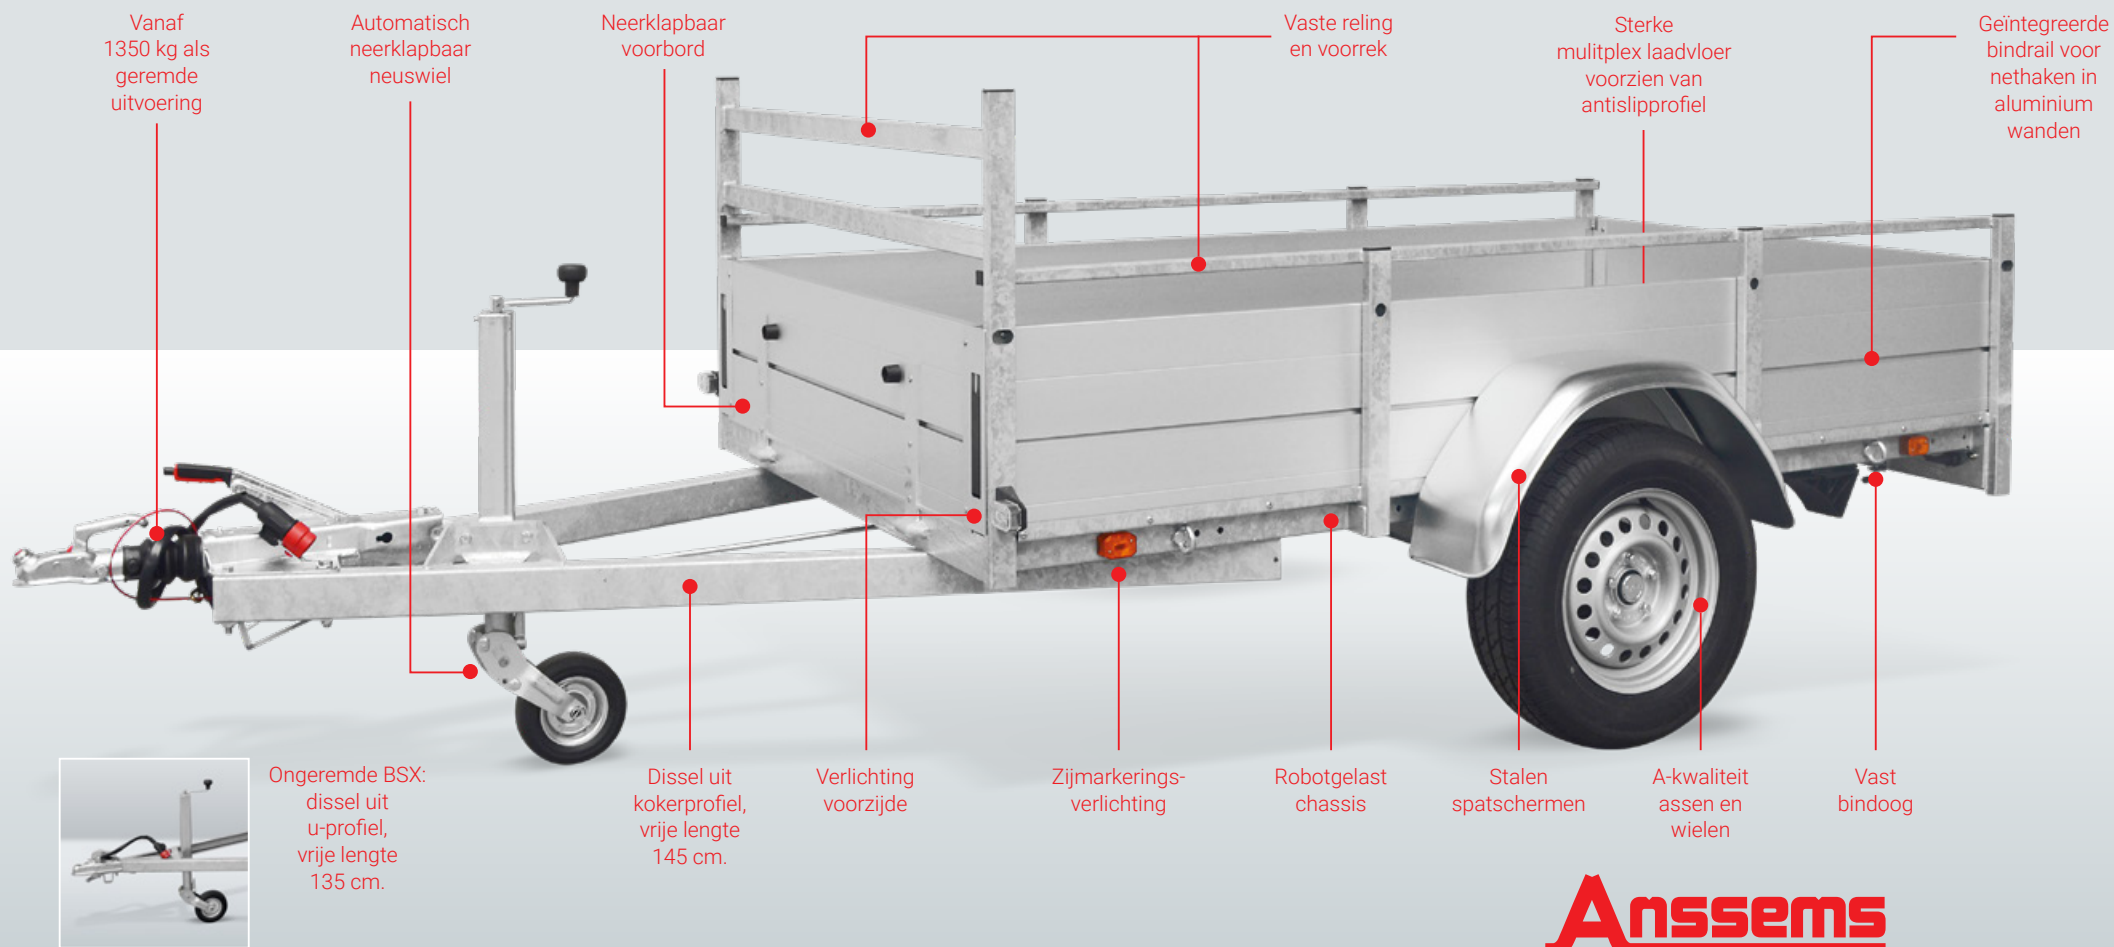

## Robuust en duurzaam

Aan de basis van de BSX aanhangwagens staat een extreem sterk chassis. Dit chassis bestaande uit stalen profielen is volbad gegalvaniseerd. Zowel de buiten- als binnenzijde van alle profielen zijn hierdoor voorzien van een zinklaag. Roestvorming is door deze behandeling onmogelijk en een lange levensduur is zo gegarandeerd! De verlichting, neuswiel, assen, koppeling en oplooprem zijn van de beste kwaliteit. De spatschermen van de BSX zijn uitgevoerd in staal.

**ELKE DAG VERTROUW  
IK WEER OP MIJN  
ANSSEMS BSX 2500**

Robotgelast chassis met vaste reling en voorrek

Betrouwbare, duidelijke verlichting

Voor- en zijmarkeringsverlichting

Achterbord kan steunen op uittrekkokers

Voorbord kan steunen op de dissel

Bindrail voor verplaatsbare nethaken of bindogen

Ook een bindrail aan de binnenzijde van de laadbak

**Anssems**