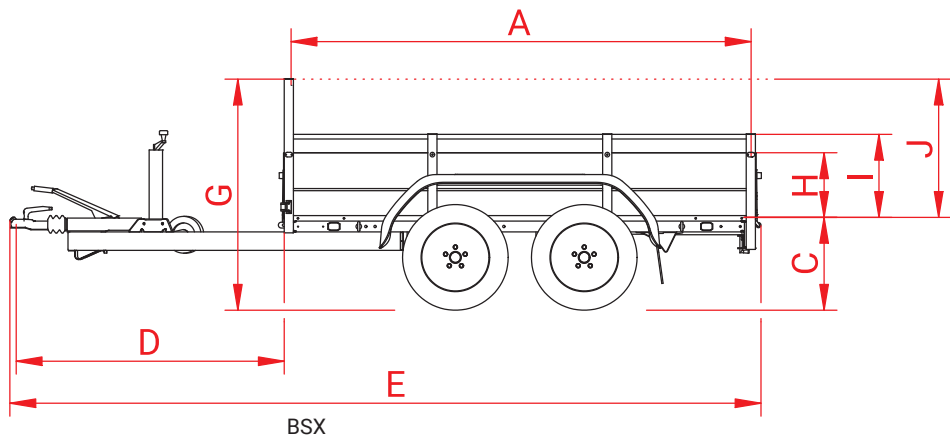

MIJN ANSSEMS BSX NEEMT OOK EEN LANGE LADING MEE

Monteer eenvoudig een laadnet aan de nethaken die u op elke gewenste plaats in de bindrail positioneert.

Anssems