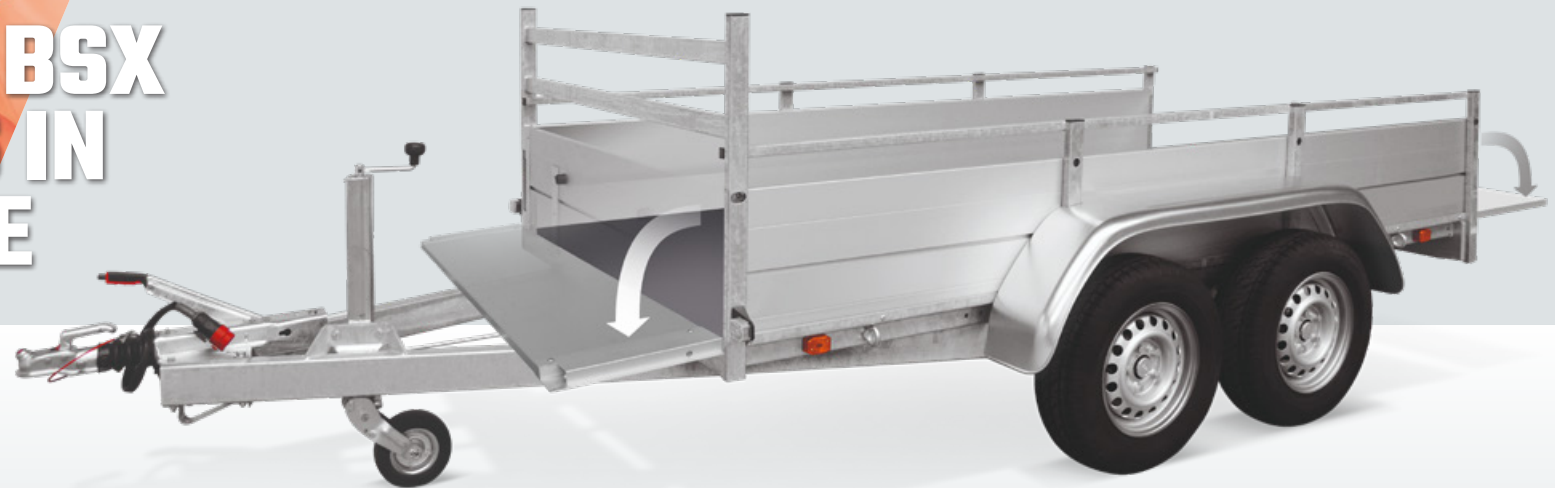

Breed inzetbare aanhangwagen

Tijdens de ontwikkeling van de BSX serie heeft Anssems er alles aan gedaan om dit model zo breed mogelijk inzetbaar te maken. Als geen ander kent Anssems de wensen van zijn gebruikers. Dit zie je terug in het ontwerp en de accessoires, die aan alle eisen voldoen. De BSX serie is aantrekkelijk voor zowel de professionele als de particuliere markt. Informeer bij de Anssems-dealer naar alle mogelijkheden of stel uw vraag op www.anssems.eu.

**DE ANSSEMS BSX
NEEMT ALLES IN
EEN KEER MEE**

Laadcomfort

De mogelijkheid van het kunnen doorladen, als de lading wat langer is dan de laadbak, is een hoog gewaardeerde eigenschap van de Anssems BSX. Het achterbord steunt op de uittrekkers en het neerklapbare voorbord rust op de dissel.