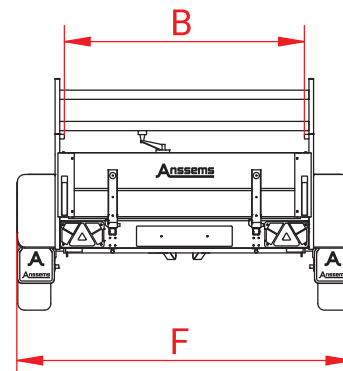

De originele Anssems huif heeft een sterk stalen frame met aluminium huifplanken.

Type	BSX 750 205x120	BSX 750 251x130	BSX 1350 205x120	BSX 1350 251x130	BSX 1500 301x150	BSX 2500 251x130	BSX 2500 301x150
<b>Totaal draagvermogen</b>	750 kg	750 kg	1350 kg	1350 kg	1500 kg	2500 kg	2500 kg
<b>Aantal assen</b>	1	1	1	1	1	2	2
<b>Uitvoering</b>	ongeremd	ongeremd	geremd	geremd	geremd	geremd	geremd
<b>Ledig gewicht</b>	205 kg	230 kg	270 kg	300 kg	330 kg	365 kg	405 kg
<b>Laadvermogen</b>	545 kg	520 kg	1080 kg	1050 kg	1170 kg	2135 kg	2095 kg
Baklengte binnenwerks (A)	205 cm	251 cm	205 cm	251 cm	301 cm	251 cm	301 cm
Bakbreedte binnenwerks (B)	120 cm	130 cm	120 cm	130 cm	150 cm	130 cm	150 cm
Laadvloerhoogte (C)	52 cm	52 cm	53 cm	53 cm	53 cm	50 cm	50 cm
Dissellengte (D)	135 cm	135 cm	145 cm	145 cm	145 cm	145 cm	145 cm
Totale lengte (E)	351 cm	397 cm	361 cm	407 cm	457 cm	407 cm	457 cm
Totale breedte (F)	166 cm	176 cm	170 cm	180 cm	200 cm	182 cm	202 cm
Totale hoogte (G)	127 cm	127 cm	128 cm	128 cm	128 cm	125 cm	125 cm
Bordhoogte (H)	35 cm	35 cm	35 cm	35 cm	35 cm	35 cm	35 cm
Relinghoogte (I)	45 cm	45 cm	45 cm	45 cm	45 cm	45 cm	45 cm
Voorrekhoogte (J)	75 cm	75 cm	75 cm	75 cm	75 cm	75 cm	75 cm
<b>Bandenmaat</b>	155R13	155R13	195/70R14	195/70R14	195/70R14	185/70R13	185/70R13

Accessoires	BSX 750 205x120	BSX 750 251x130	BSX 1350 205x120	BSX 1350 251x130	BSX 1500 301x150	BSX 2500 251x130	BSX 2500 301x150
Huif (binnenhoogte)	150 cm	150 of 180 cm	150 cm	150 of 180 cm	150, 180 of 210 cm	150 of 180 cm	150, 180 of 210 cm
Vlakzeil	v	v	v	v	v	v	v
Steunpoten	v	v	v	v	v	v	v
Nethaken	v	v	v	v	v	v	v
Bindogen M8	v	v	v	v	v	v	v
Rijplaten aluminium 150, 200, 250 cm	v	v	v	v	v	v	v
Asschokbrekers	x	x	v	v	v	v	v
Reservewiel met -steun	v	v	v	v	v	v	v